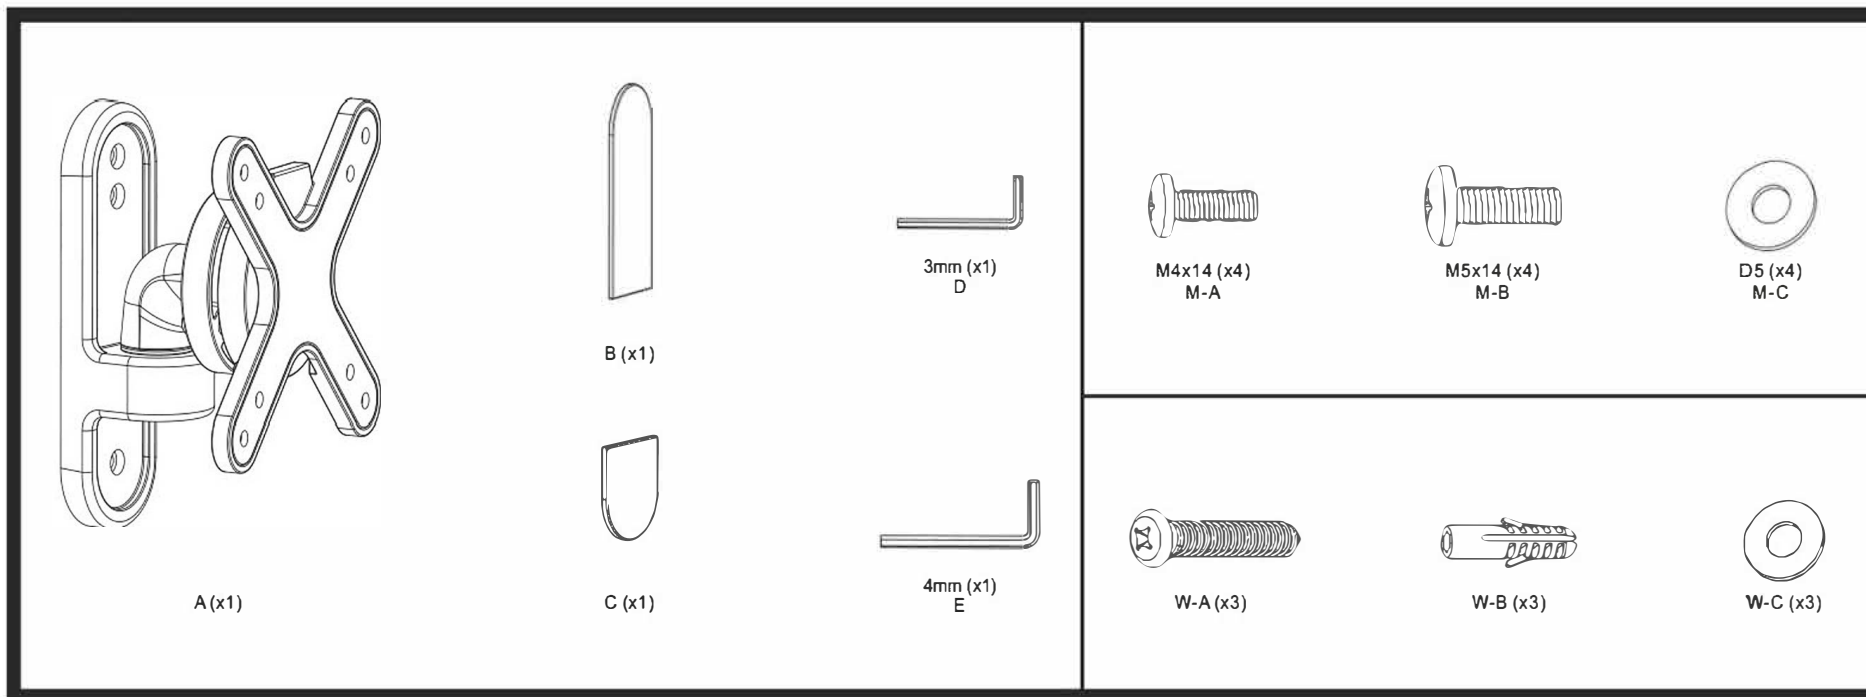

Supporto girevole da parete per schermi da TV 13" 23"

Gamma PREMIUM : Design - Aluminium

013-1501

75x75
100x100

CONTENUTO

Distanza / muro 9,7 cm

Rotazione (Landscape/Portrait) Girevole 360°

Inclinazione (alto/basso)
Regolabile +/-15°

Rotazione (destra/sinistra)
Regolabile 120°